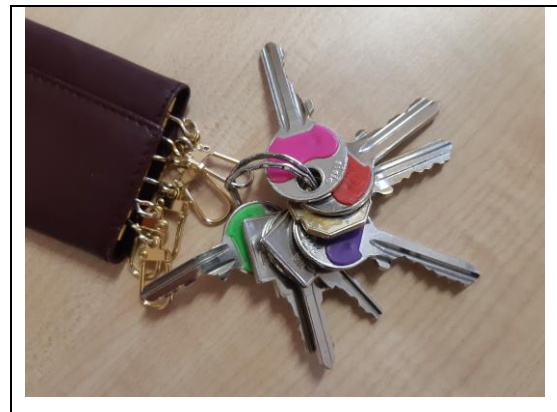

Città di Cardano Al Campo
Corpo Polizia Locale

Via E. De Amicis 7 - 21010 Cardano Al Campo (VA) tel. 0331 266244
e-mail poliziam@comune.cardanoalcampo.va.it
pec: protocollo@cert.comune.cardanoalcampo.va.it

Nr Reg 26/2021

SCHEDA OGGETTO RINVENUTO E DEPOSITATO AL COMANDO

Oggetto: Mazzo chiavi con portachiavi ad astuccio

Rinvenuto in VIA AL CAMPO

Il giorno 04/11/2021

Descrizione/caratteristiche

Mazzo di 8 chiavi (di cui una rossa, una rosa, una verde ed una viola) con portachiavi ad astuccio in pelle di colore marrone.

Foto

Note:

L'oggetto rinvenuto è a disposizione, per un anno dalla data del rinvenimento.

Per ulteriori informazioni contattare il numero 0331/266244 oppure inviare una mail a poliziam@comune.cardanoalcampo.va.it