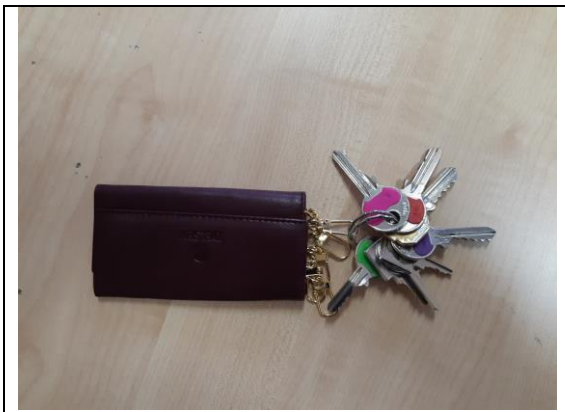

Città di Cardano Al Campo
Corpo Polizia Locale

Via E. De Amicis 7 - 21010 Cardano Al Campo (VA) tel. 0331 266244
e-mail poliziam@comune.cardanoalcampo.va.it
pec: protocollo@cert.comune.cardanoalcampo.va.it

Nr Reg 26/2021

SCHEDA OGGETTO RINVENUTO E DEPOSITATO AL COMANDO

Oggetto: Mazzo chiavi con portachiavi ad astuccio

Rinvenuto in VIA AL CAMPO

Il giorno 04/11/2021

Descrizione/caratteristiche

Mazzo di 8 chiavi (di cui una rossa, una rosa, una verde ed una viola) con portachiavi ad astuccio in pelle di colore marrone.

Foto

Note:

L'oggetto rinvenuto è a disposizione, per un anno dalla data del rinvenimento.

Per ulteriori informazioni contattare il numero 0331/266244 oppure inviare una mail a poliziam@comune.cardanoalcampo.va.it