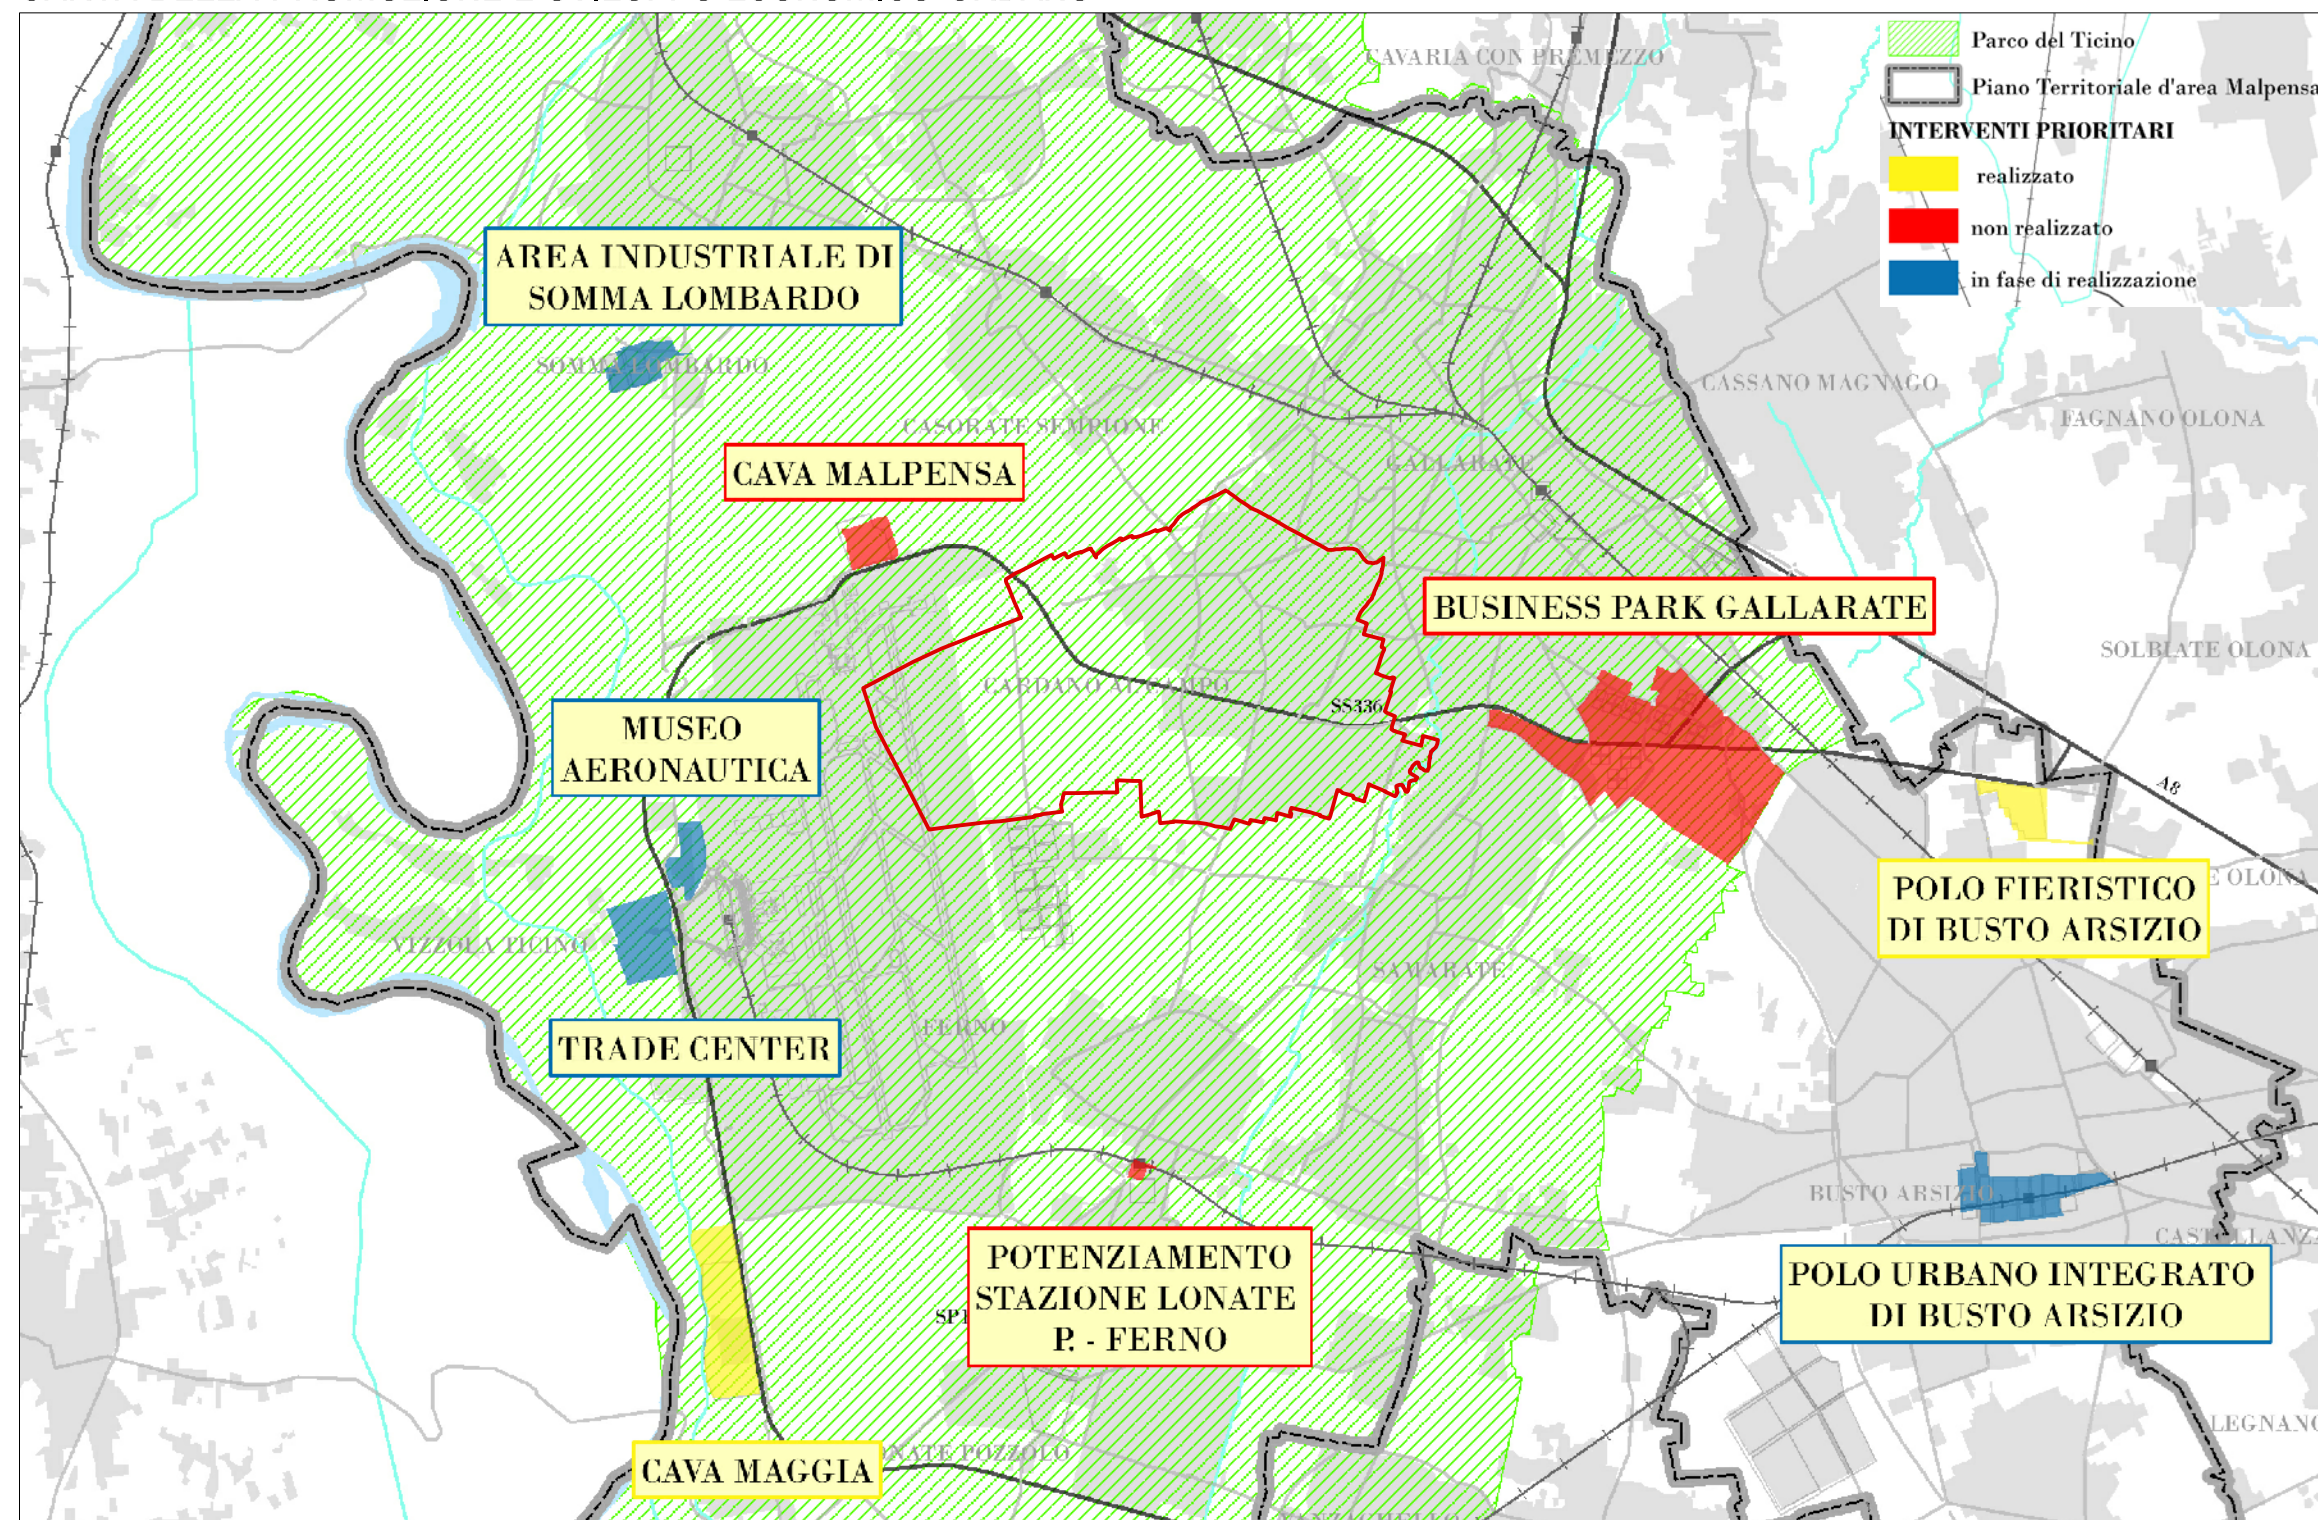

CARTA DELLA PROMOZIONE E SVILUPPO ECONOMICO-URBANO

Regione Lombardia
Provincia di Varese
Comune di Cardano al Campo

PIANO DI GOVERNO DEL TERRITORIO

SINDACO
Mario Anastasio Aspesi

ASSESSORE ALL'URBANISTICA
Enrico Tomassini

ASSESSORE ALLA PARTECIPAZIONE
Giorgio Bodio

INDAGINI GEOLOGICHE
Dott. Carlo Lurati

TITOLO
DOCUMENTO DI PIANO
Elaborati conoscitivi

OGGETTO
I vincoli sovraordinati -
Piano d'Area Malpensa

DATA 09/11/2010

AGG.

SCALA -

N. C3