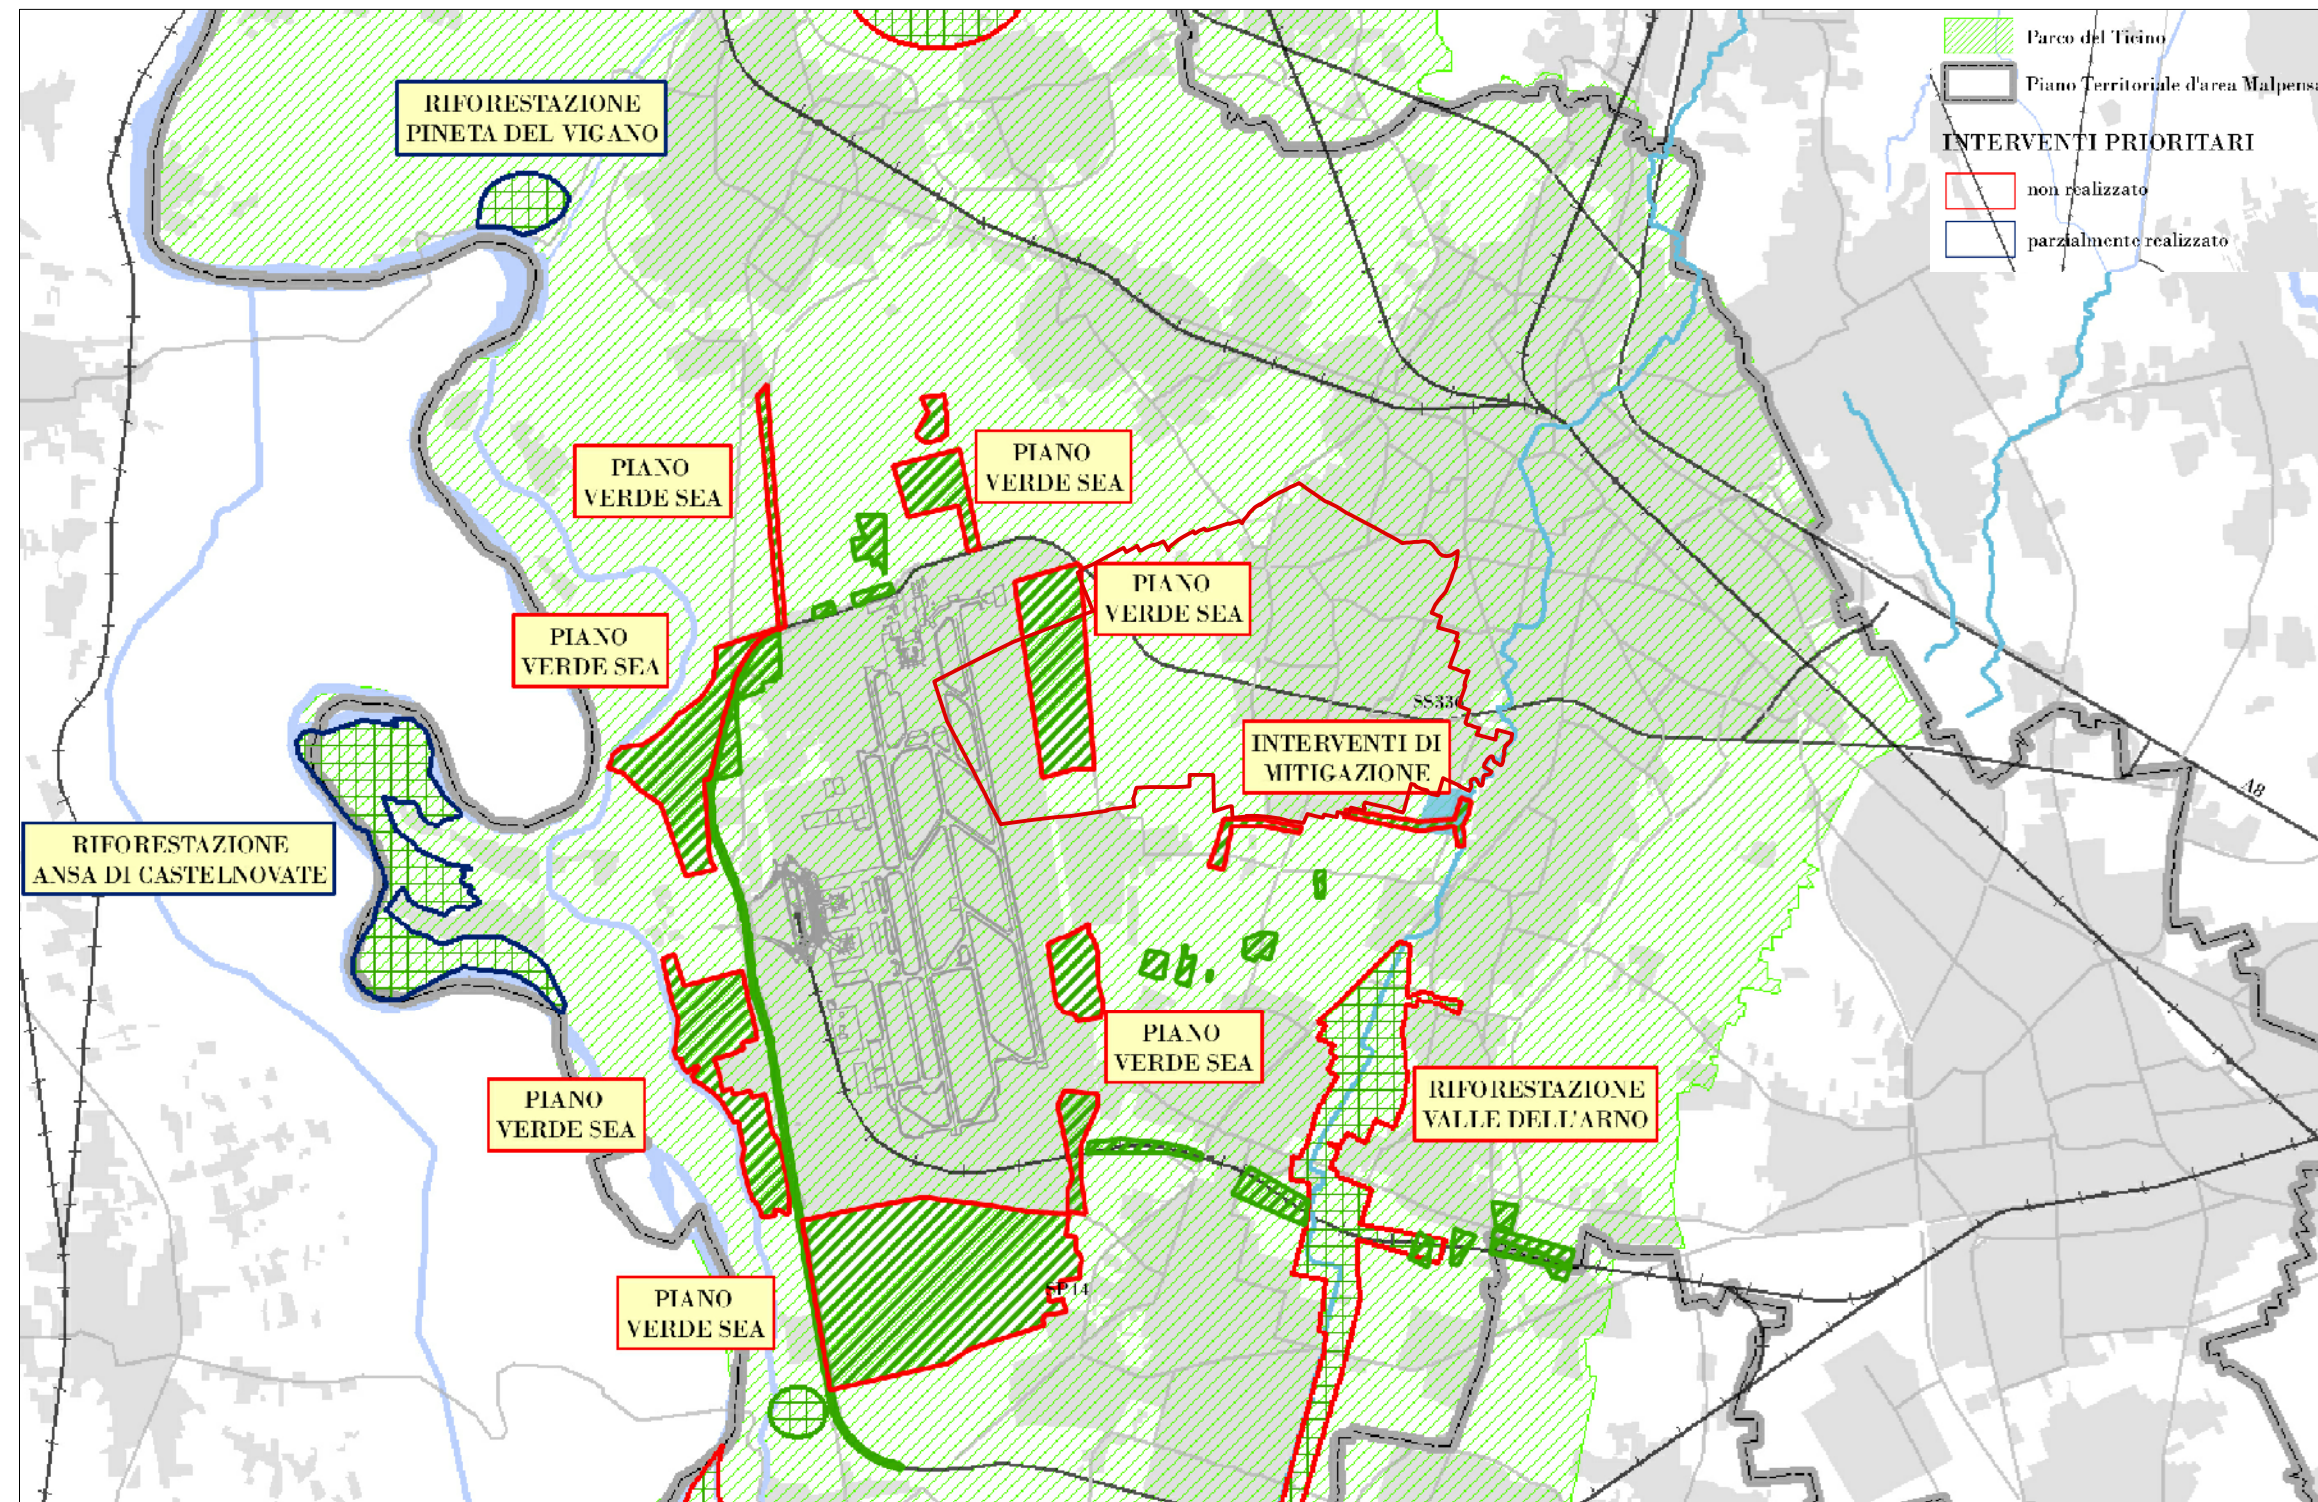

CARTA DELLA TUTELA E VALORIZZAZIONE AMBIENTALE E PAESISTICA